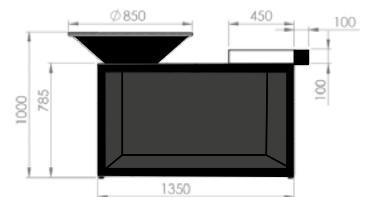

Abmessungen

Untergestell	45 x 135 x 78 cm
Kegel	Ø82 x 23,5 cm
Platte	Ø85 x 1,2 cm
Aussparung in der Platte	Ø40 x 1,2 cm
Breite der Platte	22,5 x 1,2 cm
Tischplatte	45 x 45 x 10 cm
Ablagefach	15 x 45 x 10 cm

Gesamtgewicht

Teakholz	147 kg
Keramik	149 kg
Lager	± 0,3 m ³ Holz

Teak wood	EAN code 6011403824852
Ceramic	EAN code 7112132237674

OIB-100

OFYR ISLAND BLACK 100

Material	
Untergestell	Schwarz beschichteter Stahl
Kegel	Schwarz beschichteter Corten-Stahl
Platte	Schwarzer Stahl
Tischplatte	Teakholz oder dunkelgraue Keramik
Ablagefach	Schwarz beschichteter Stahl

Abmessungen

Untergestell	50 x 135 x 73 cm
Kegel	Ø95 x 29 cm
Platte	Ø98 x 1,2 cm
Aussparung in der Platte	Ø50 x 1,2 cm
Breite der Platte	24 x 1,2 cm
Tischplatte	50 x 50 x 10 cm
Ablagefach	15 x 50 x 10 cm

Gesamtgewicht

Teakholz	167 kg
Keramik	169 kg
Lager	± 0,3 m ³ Holz

Teak wood	EAN code 6011400944928
Ceramic	EAN code 7112138290239

OFYR ISLAND BLACK 85

Gewicht

Untergestell	Kegel	Platte	Ablagefach	Tischplatte
75 kg	16 kg	44 kg	2,7kg	7,5 kg