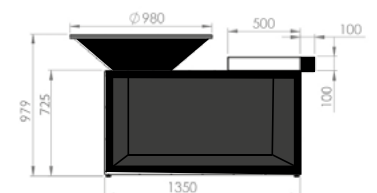

Gewicht

Untergestell	Kegel	Platte	Ablagefach	Tischplatte
75 kg	16 kg	44 kg	2,7kg	7,5 kg

OFYR ISLAND BLACK 100